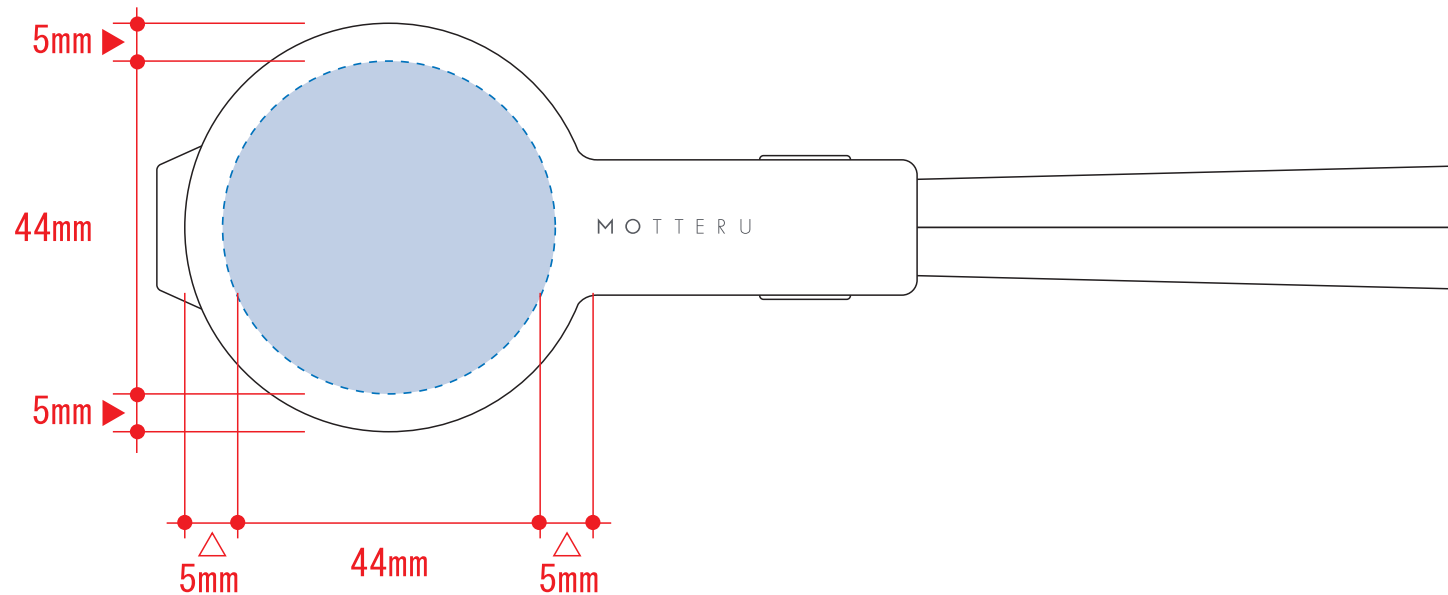

## MOTTERU カトラリーセット

- クライアント：
  - 営業担当：
  - 制作担当：
  - 受注番号：
  - 納期：2021年00月00日
  - ロット：
  - デザインサイズ：W00mm
  - 刷り色：1C
  - 刷り位置：図参照
- 版下原寸サイズ

デザインスペース：φ44mm