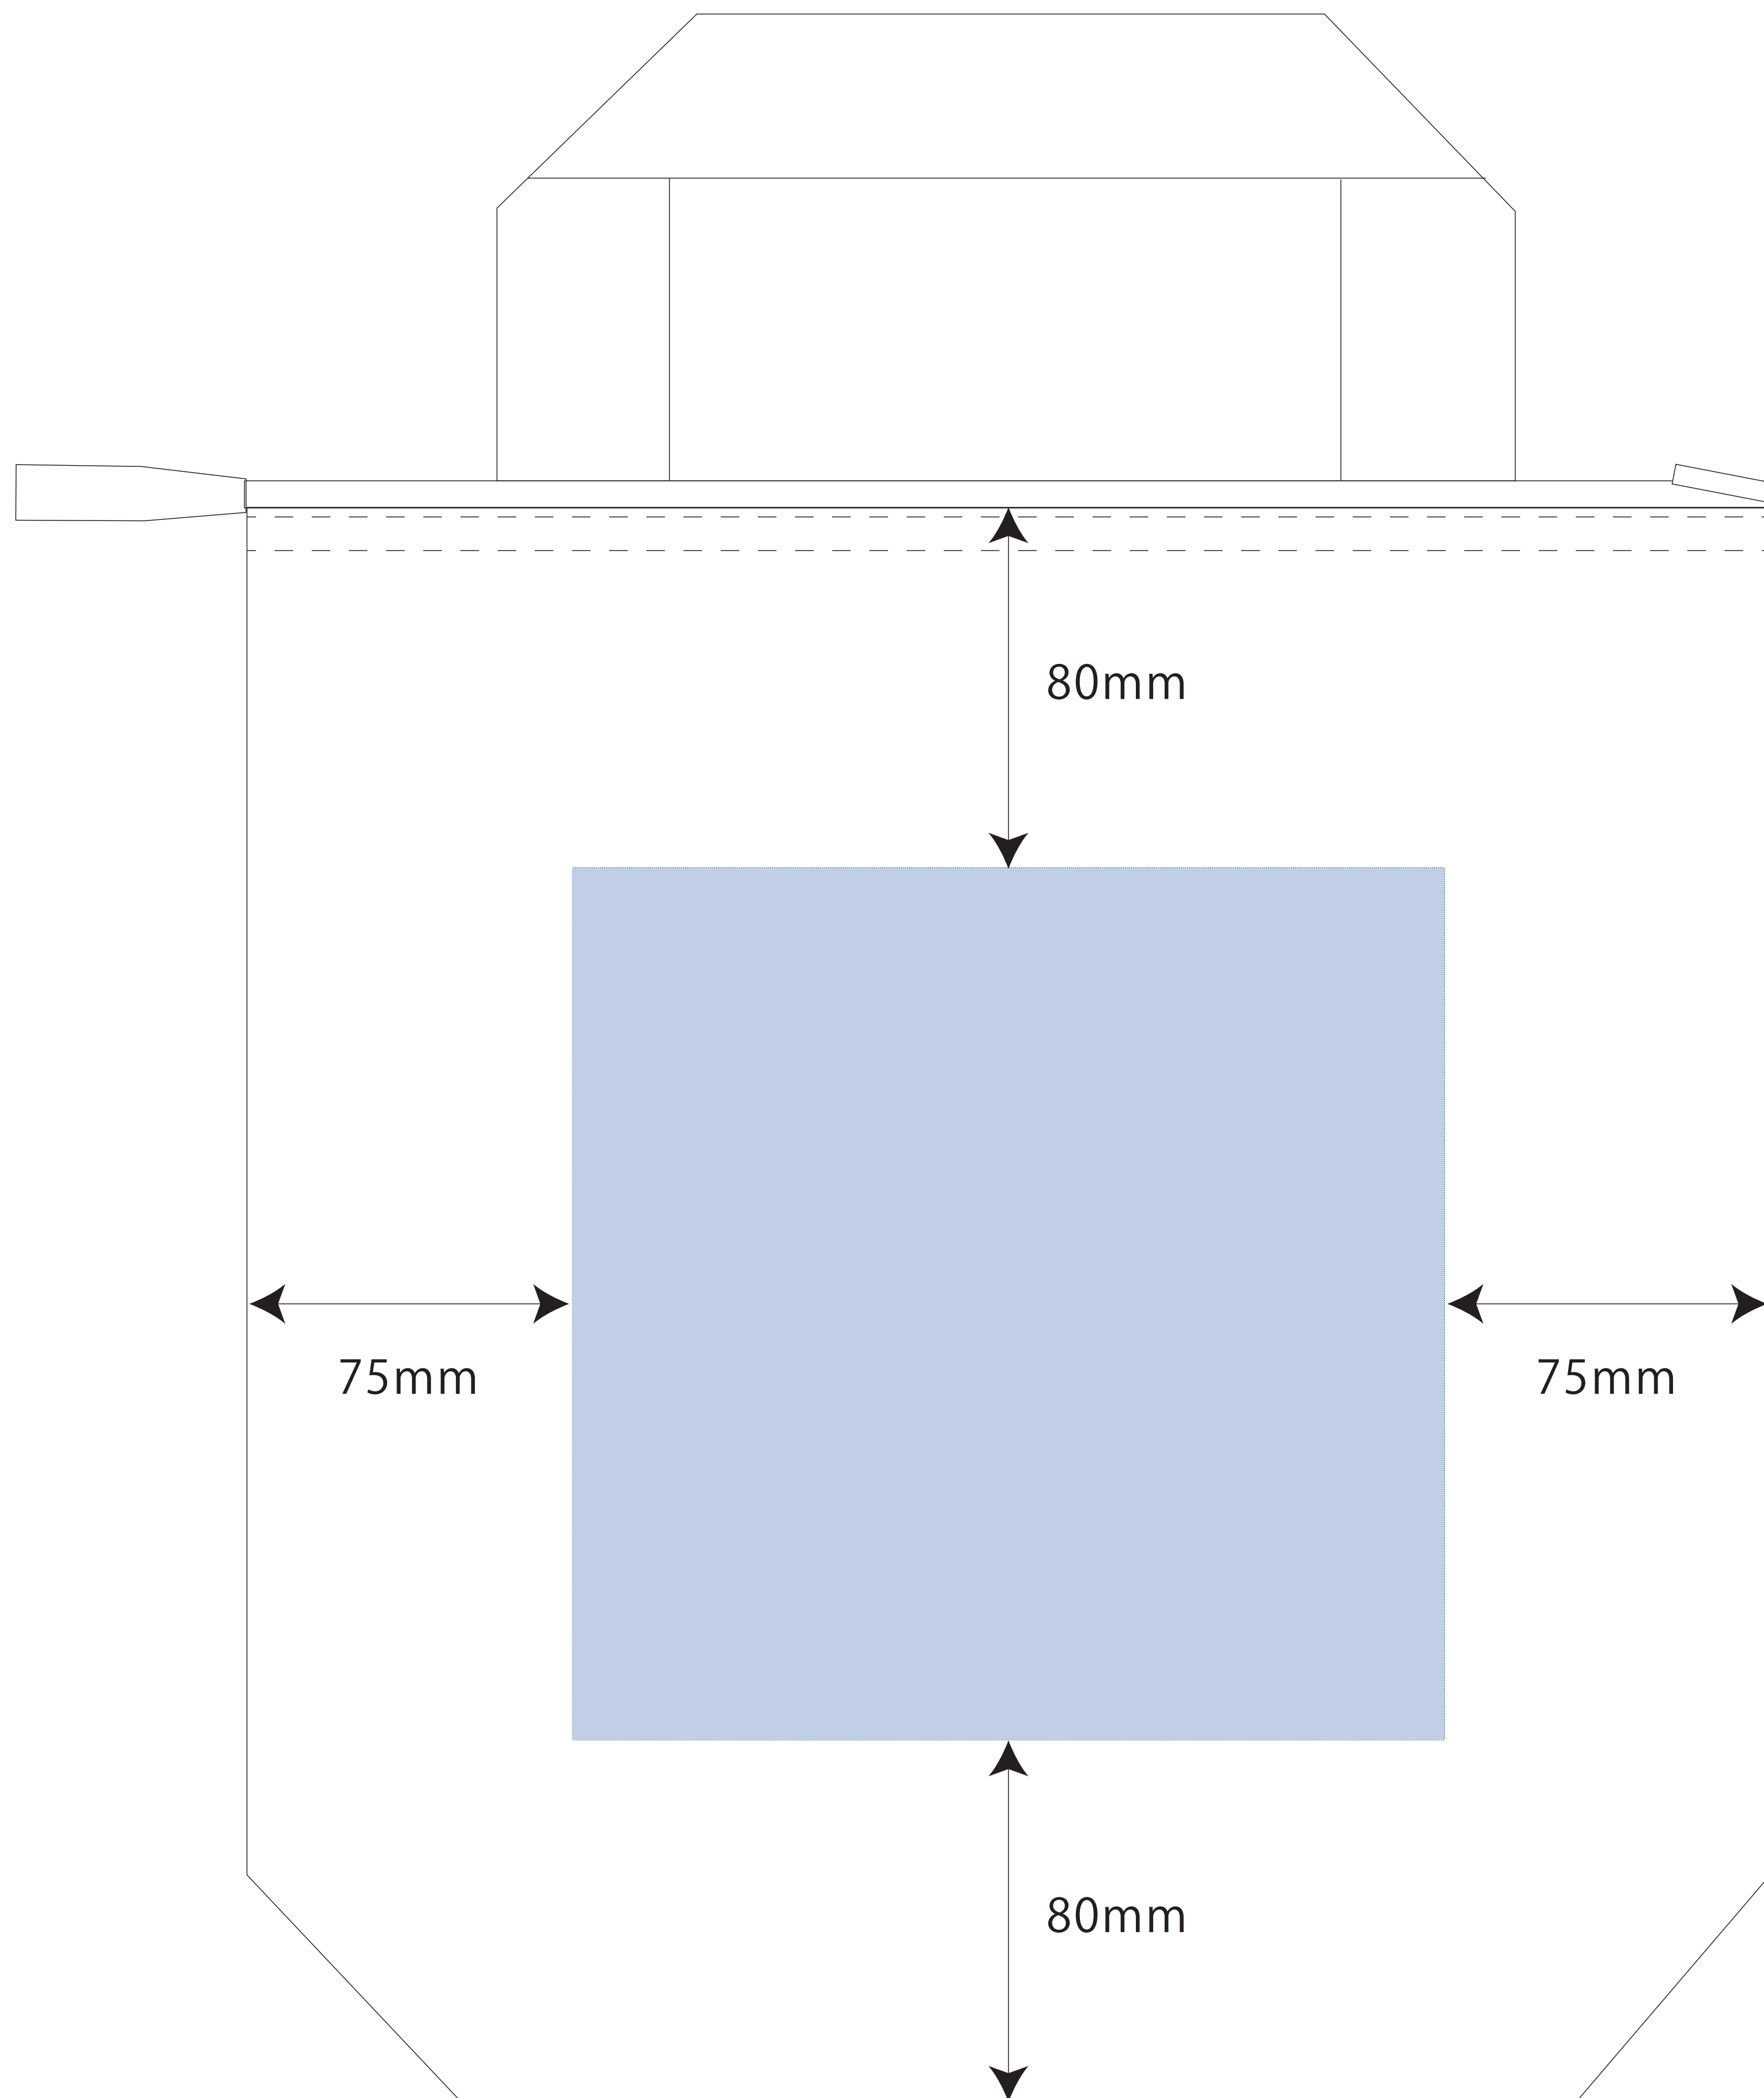

SC-0024 テントクロス折りたたみ保冷温トート

- 制作上の注意点
- デザインサイズ: レアウトの状態での寸法をご記入下さい。
 - 刷り色: DICのチップでご指定下さい。
※黒・白・金・銀はチップでのご指定はできません。
※刷り色が白の場合、黒でレイアウトし、指示事項/刷り色の部分に「白」とご記入下さい。
 - 刷り位置: 寸法線はレイアウト位置に合わせて調整して下さい。
 - プリントは点線部分、網掛けの刷り範囲  以内をお願い致します。
(ベースの材質、又はデザインによりベタ面が多い場合、線が細かい場合等、調整が必要な場合がございます。)
 - 細かい文字などは素材の関係上かすれたり、つぶれてしまう場合がございます。
 - ベース素材のカラーにより、印刷色の仕上がりが若干変わる場合がございます。
- ※画像データをご使用の際の注意点
- 原寸600dpiのモノクロ2階調の画像データをレイアウトして下さい。
 - 画像データは別途添付して下さい。(pdfデータにリンクしたもの)

デザインスペース：W200xH200mm

収納時

デザインスペース：W100xH70mm