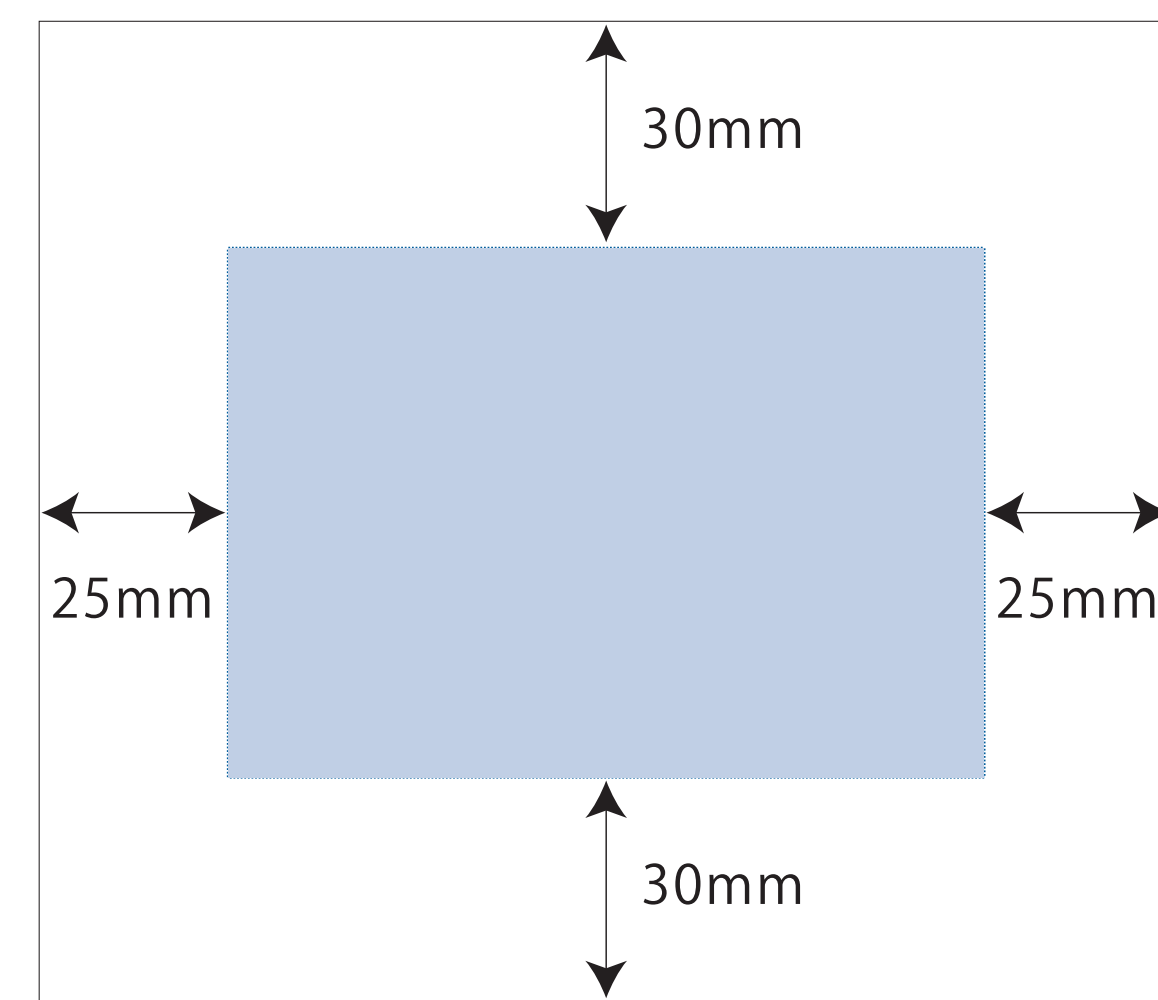

SC-0024 テントクロス折りたたみ保冷温トート

- 制作上の注意点
- デザインサイズ: レアウトの状態での寸法をご記入下さい。
 - 刷り色: DICのチップでご指定下さい。
※黒・白・金・銀はチップでのご指定はできません。
※刷り色が白の場合、黒でレイアウトし、指示事項/刷り色の部分に「白」とご記入下さい。
 - 刷り位置: 寸法線はレイアウト位置に合わせて調整して下さい。
 - プリントは点線部分、網掛けの刷り範囲  以内をお願い致します。
(ベースの材質、又はデザインによりベタ面が多い場合、線が細かい場合等、調整が必要な場合がございます。)
 - 細かい文字などは素材の関係上かすれたり、つぶれてしまう場合がございます。
 - ベース素材のカラーにより、印刷色の仕上がりが若干変わる場合がございます。
- ※画像データをご使用の際の注意点
- 原寸600dpiのモノクロ2階調の画像データをレイアウトして下さい。
 - 画像データは別途添付して下さい。(pdfデータにリンクしたもの)

デザインスペース：W200xH200mm

収納時

デザインスペース：W100xH70mm