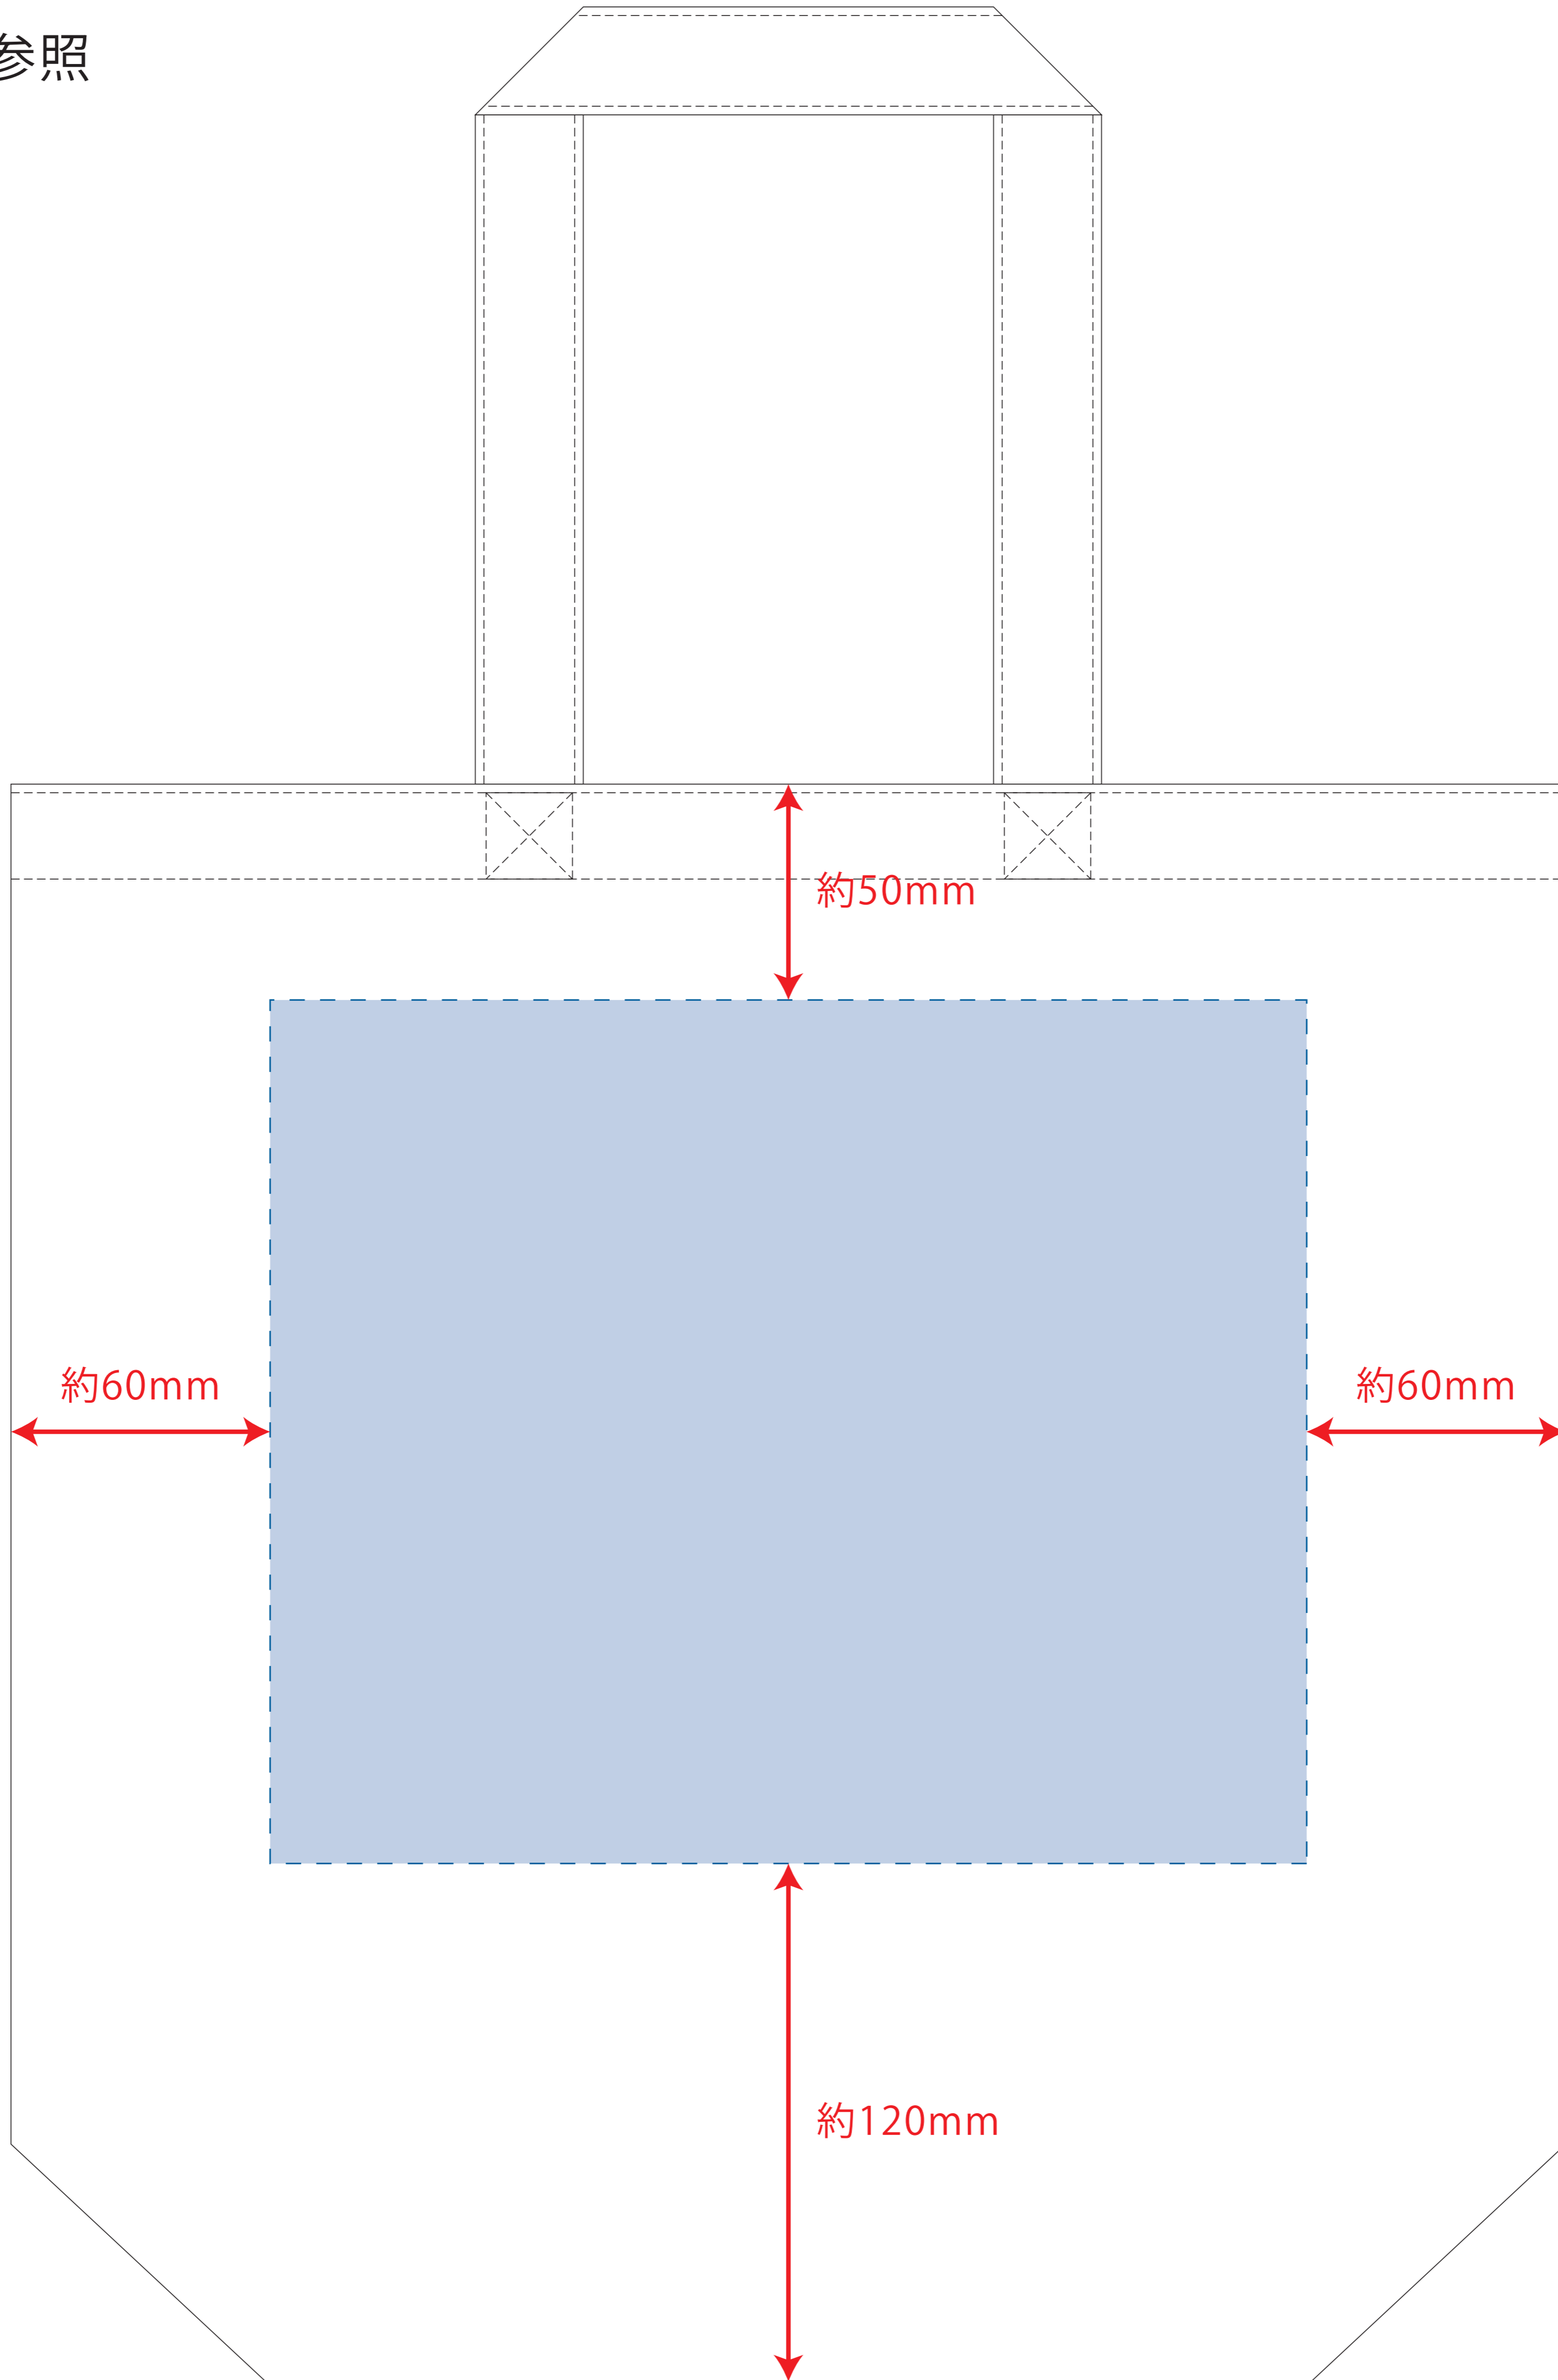

キャンバストート (M)

- クライアント：
- 営業担当：
- 制作担当：
- 受注番号：

- ロット：
- デザインサイズ：W000mm
- 刷り色：1C
- 刷り位置：☒参照
版下原寸サイズ

制作上の注意点

- デザインサイズ：レイアウトの状態での寸法をご記入下さい。
- 刷り色：DICのチップでご指定下さい。
 - ※黒・白・金・銀はチップでご指定はできません。
 - ※刷り色が白の場合、黒でレイアウトし、指示事項/刷り色の部分に「白」とご記入下さい。
- 刷り位置：寸法線はレイアウト位置に合わせて調整して下さい。
- プリントは点線部分、網掛けの刷り範囲  以内をお願い致します。
(ベースの材質、又はデザインによりベタ面が多い場合、線が細かい場合等、調整が必要な場合がございます。)
- 細かい文字などは素材の関係上かすれたり、つぶれてしまう場合がございます。
- ベース素材のカラーにより、印刷色の仕上がりが若干変わる場合がございます。

※画像データをご使用の際の注意点

- 原寸600dpiのモノクロ2階調の画像データをレイアウトして下さい。
- 画像データは別途添付して下さい。(pdfデータにリンクしたもの)

※ナチュラルのみエコマーク有り(内側)

レイアウト可能範囲：W240×H200 (mm)