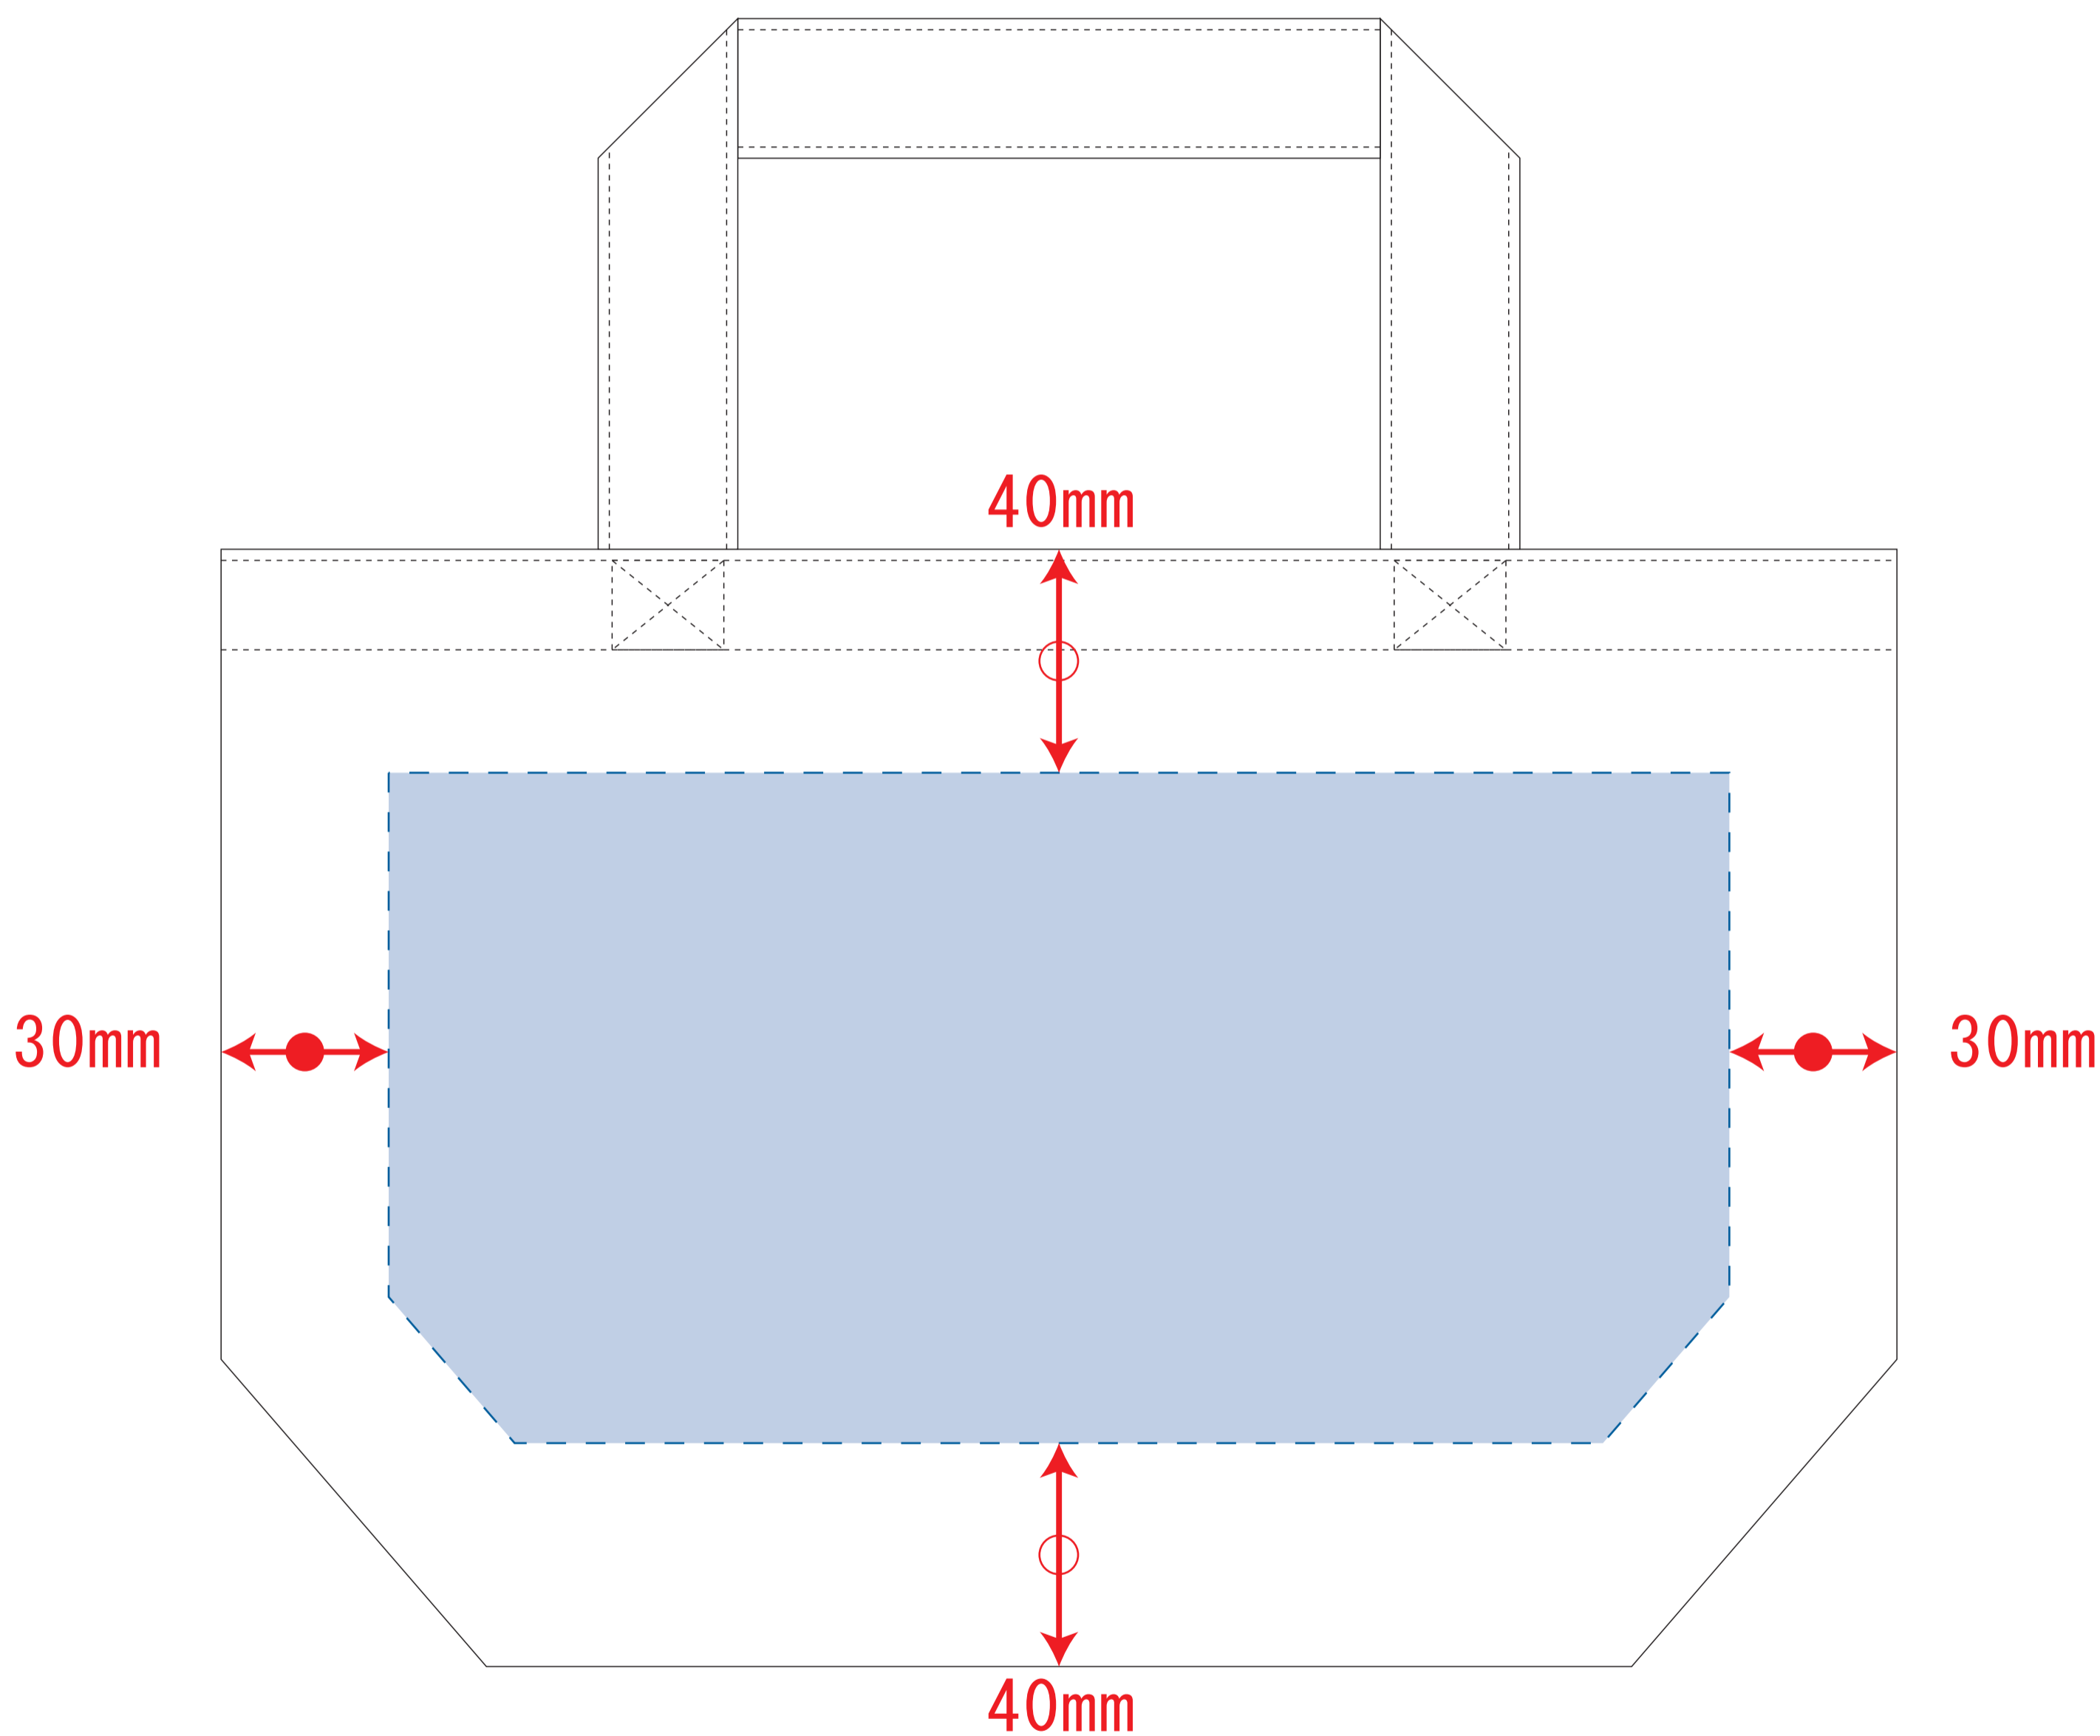

キャンバストート (S)

●クライアント:

●営業担当:

●制作担当:

●受注番号:

●ロット:

●デザインサイズ: W000mm

●刷り色: 1C

●刷り位置: 図参照

版下原寸サイズ

※ナチュラルのみエコマーク有り(内側)

デザインスペース: W240×H120 (mm)