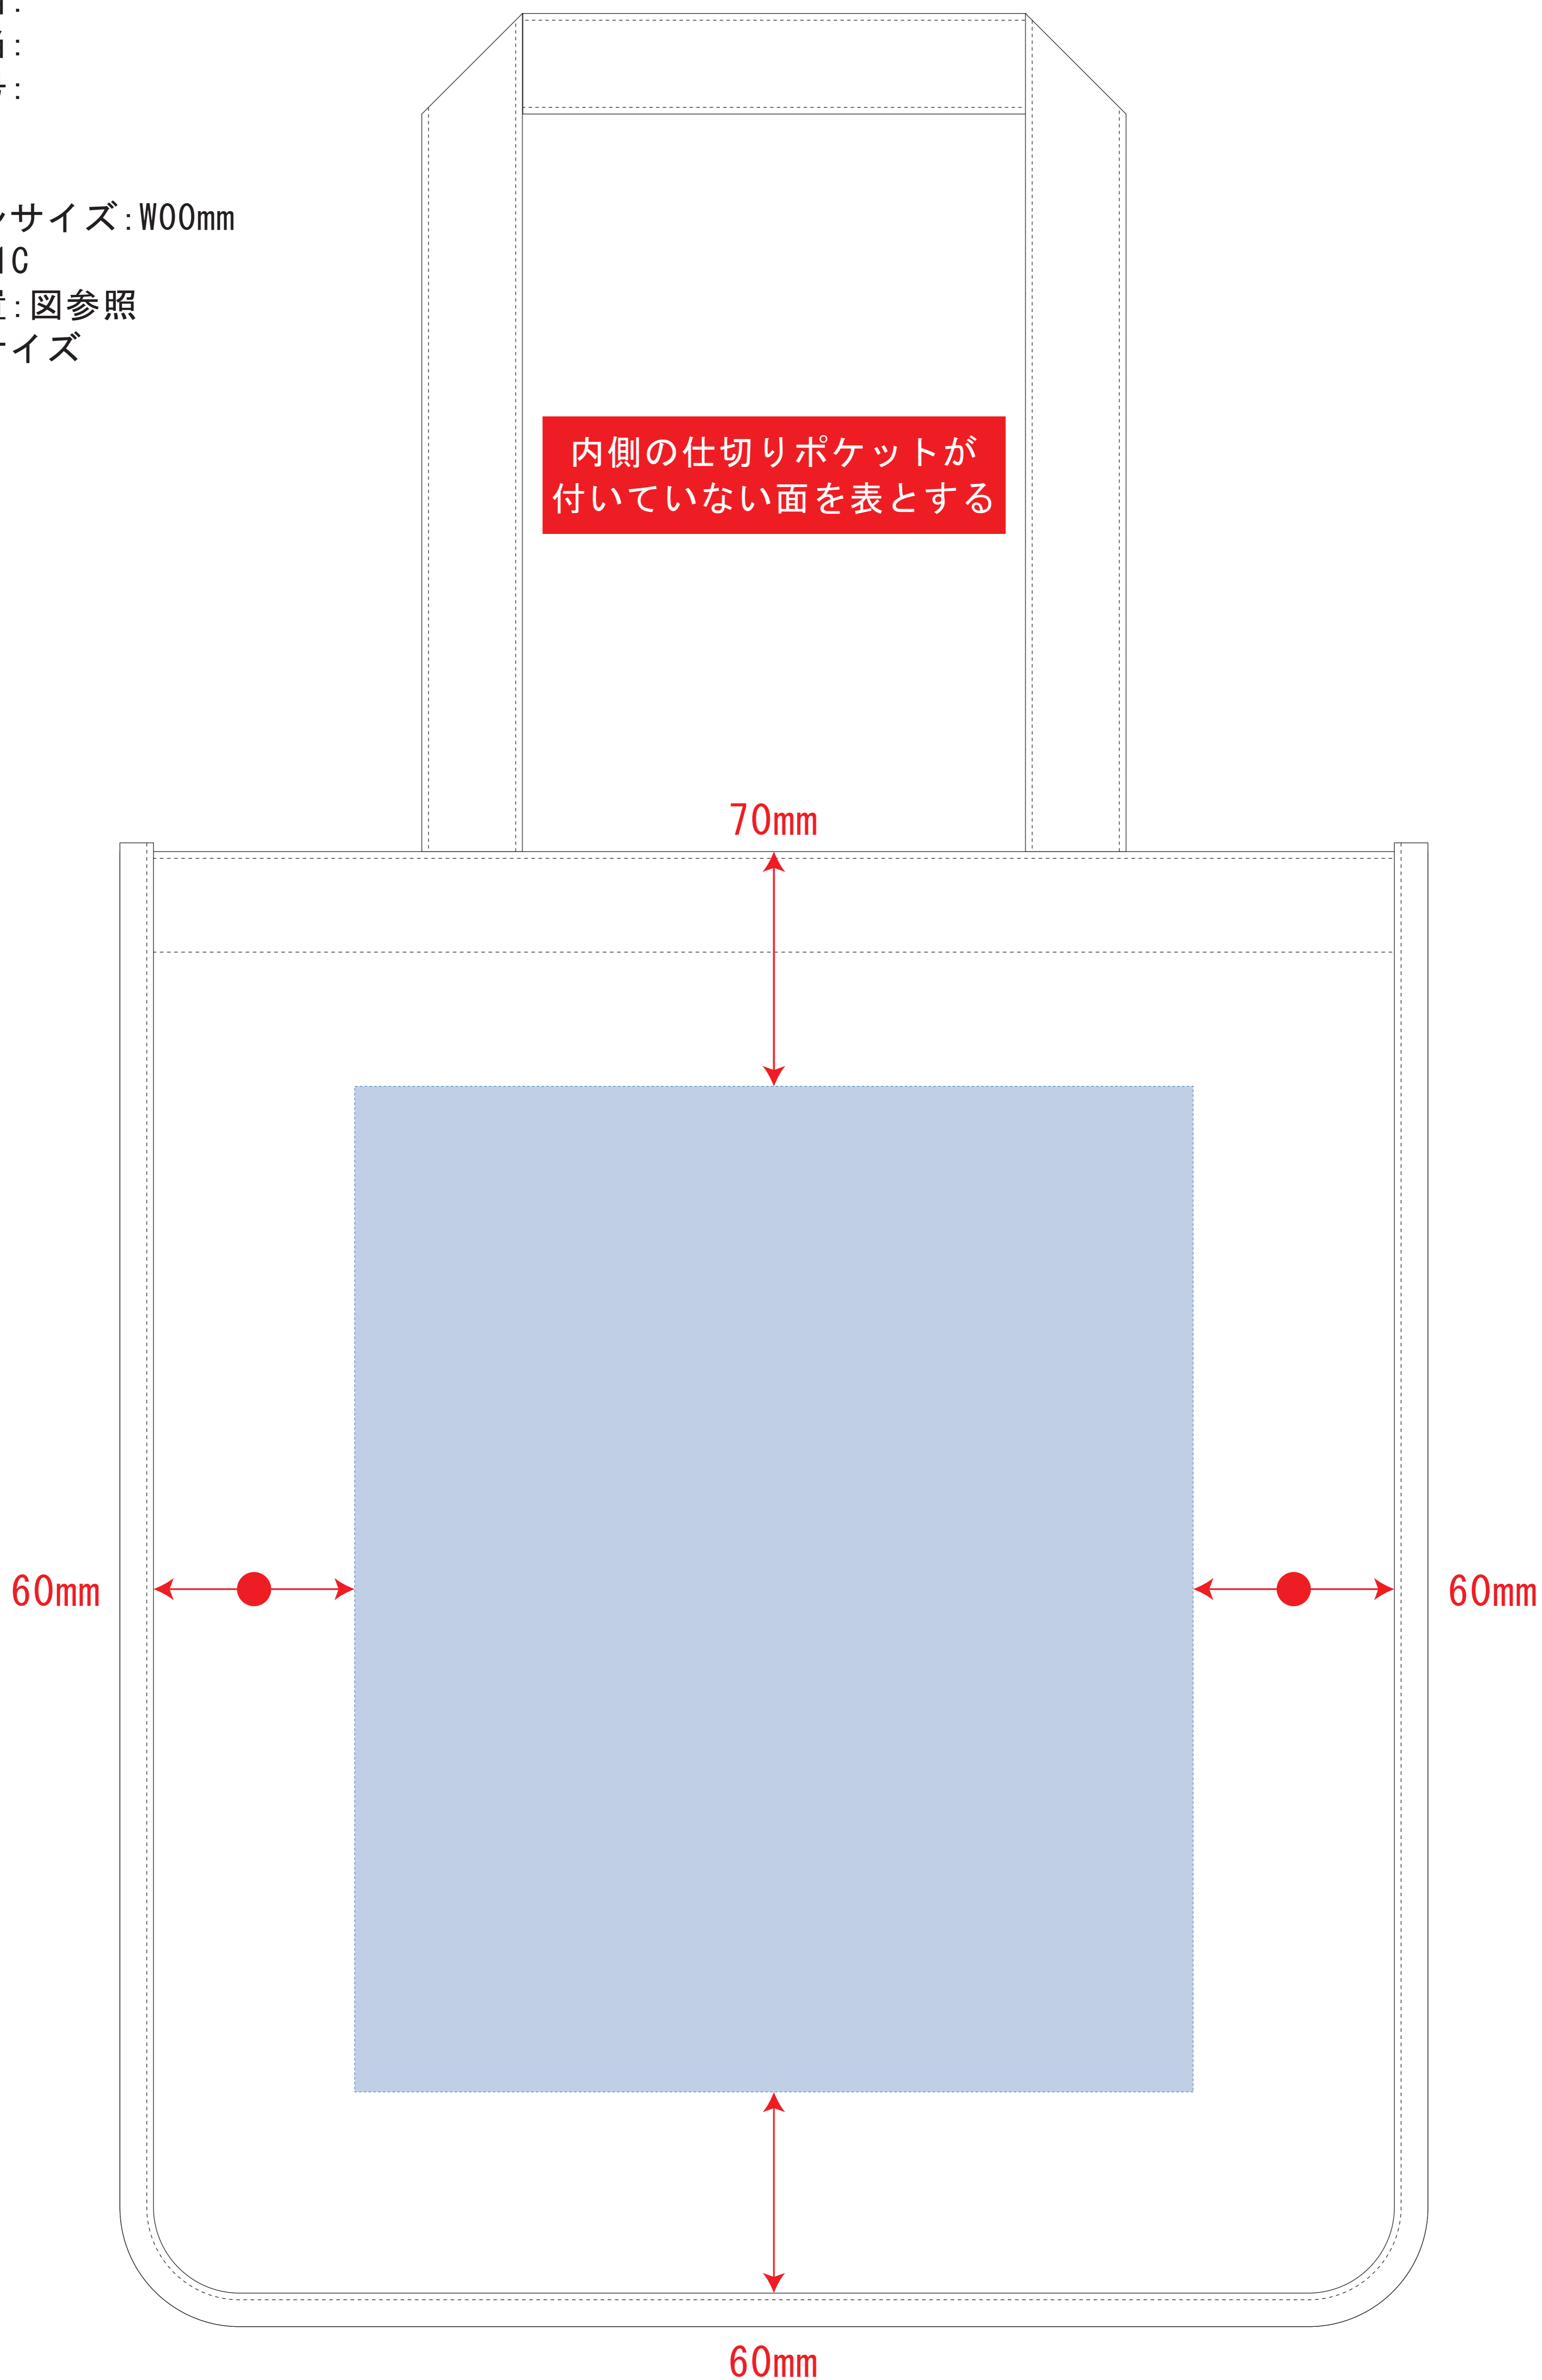

キャンバスホリデースクエアトート 仕切りポケット付

- クライアント:
- 営業担当:
- 制作担当:
- 受注番号:

- ロット:
 - デザインサイズ: W00mm
 - 刷り色: 1C
 - 刷り位置: 図参照
- 版下原寸サイズ

※ナチュラルのみエコマーク有り(内側)
デザインスペース: W250 × H300 (mm)