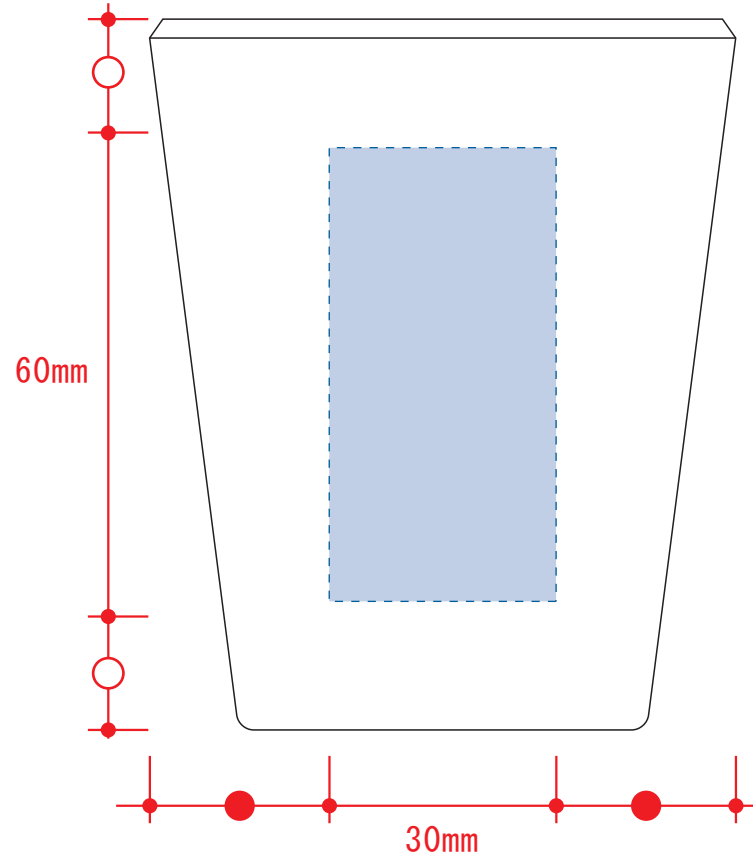

バンブータンブラー280ml

- クライアント：
- 営業担当：
- 制作担当：
- 受注番号：

- ロット：
- デザインサイズ：W000mm
- 刷り色：1C
- 刷り位置：図参照
版下原寸サイズ

- 制作上の注意点
- デザインサイズ:レイアウトの状態での寸法をご記入下さい。
 - 刷り色: DICのチップでご指定下さい。
※黒・白・金・銀はチップでのご指定はできません。
※刷り色が白の場合、黒でレイアウトし、指示事項/刷り色の部分に「白」とご記入下さい。
 - 刷り位置:寸法線はレイアウト位置に合わせて調整して下さい。
 - プリントは点線部分、網掛けの刷り範囲 ± 0.1 mm以内をお願い致します。
(ベースの材質、又はデザインによりベタ面が多い場合、線が細かい場合等、調整が必要な場合がございます。)
 - 細かい文字などは素材の関係上かすれたり、つぶれてしまう場合がございます。
 - ベース素材のカラーにより、印刷色の仕上りが若干変わる場合がございます。
- ※画像データをご使用の際の注意点
- 原寸600dpiのモノクロ2階調の画像データをレイアウトして下さい。
 - 画像データは別途添付して下さい。(pdfデータにリンクしたもの)

レイアウト可能範囲：W30×H60（mm）

■インクジェット印刷 最大範囲：W30×H60（mm）