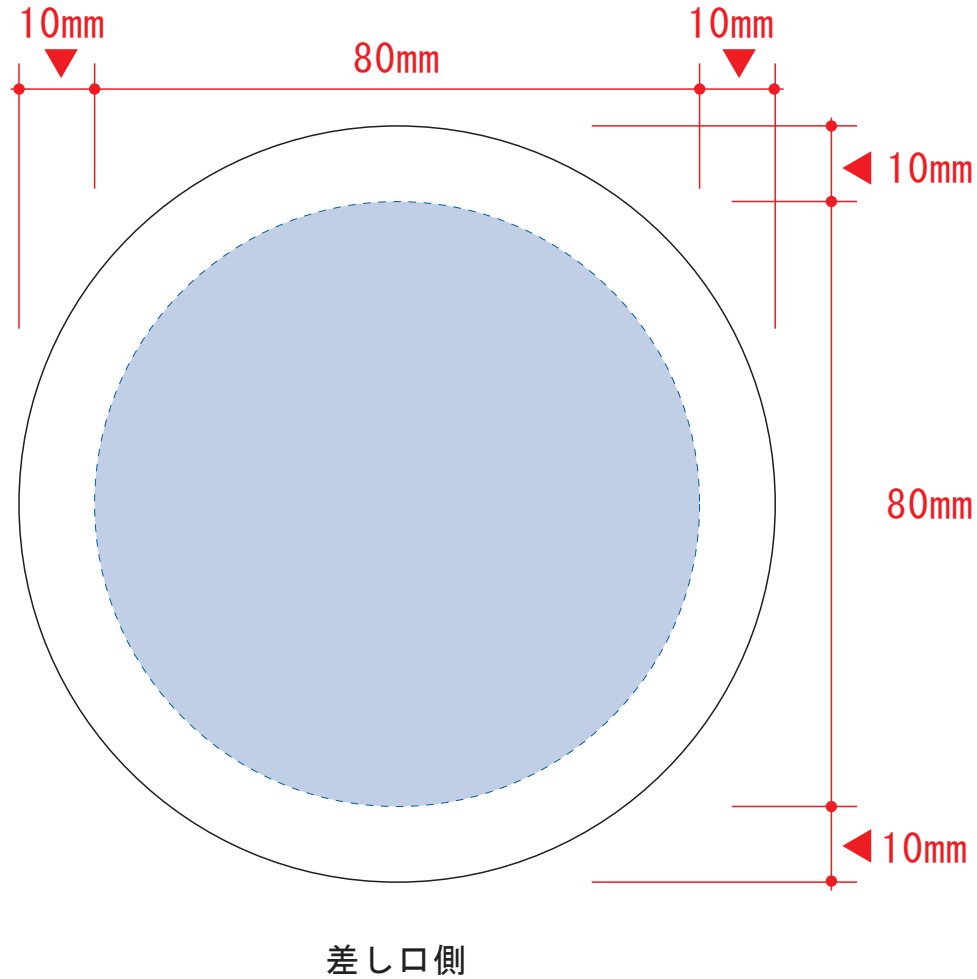

木目調ワイヤレス充電器 10W

- クライアント：
- 営業担当：
- 制作担当：
- 受注番号：

- ロット：
- デザインサイズ：W000mm
- 刷り色：1C
- 刷り位置：図参照

版下原寸サイズ

レイアウト可能範囲：φ80 (mm)

■シルク印刷 最大範囲：φ80 (mm)